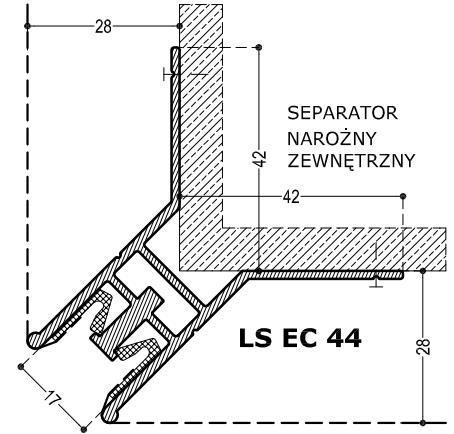

14_04_08_PROFILE_MONTAZOWE_DPS.DWG

PROFILE ALUMINIOWE STANDARD

PROFILE ALUMINIOWE SLIM

PROFILE SAMONOŚNE

LISTWA ŁAMIAĆA

PROFIL PVC LU 01 PVC

LEGENDA

- POWŁOKA DPS
- ZACZEP KLINOWY
ALU
- ZACZEP KLINOWY
ALU LIGHT
- LISTWA MASKUJĄCA
LM 07
- LISTWA MASKUJĄCA
SEPARACYJNA
LMS 07
- ZACZEP KLINOWY
CLASSIC
- ZACZEP KLINOWY
BEZSZCZELINOWY
- ŁĄCZNIK

PROFIL BEZSZCZELINOWY WALL-TO-WALL

PROFIL PVC CLASSIC