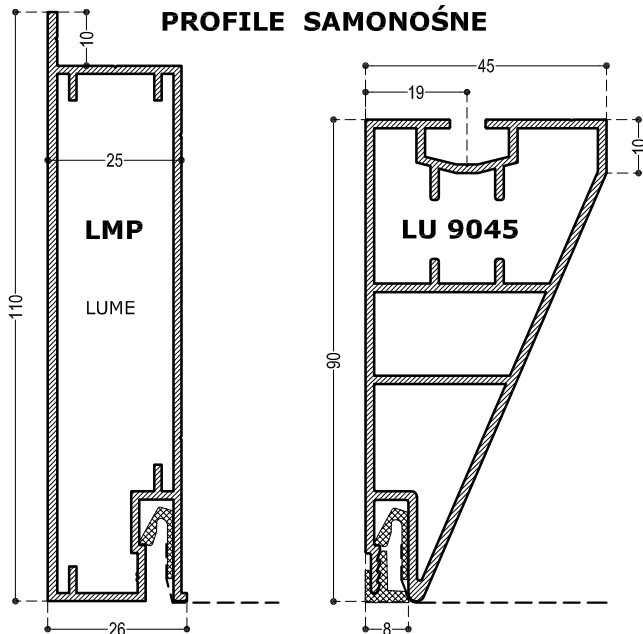

14_04_08_PROFILE_MONTAZOWE_DPS.DWG

PROFILE ALUMINIOWE STANDARD

PROFILE ALUMINIOWE SLIM

PROFILE SAMONOŚNE

LISTWA ŁAMIAĆA

PROFIL PVC LU 01 PVC

LEGENDA

- POWŁOKA DPS
- ZACZEP KLINOWY
ALU
- ZACZEP KLINOWY
ALU LIGHT
- LISTWA MASKUJĄCA
LM 07
- LISTWA MASKUJĄCA
SEPARACYJNA
LMS 07
- ZACZEP KLINOWY
CLASSIC
- ZACZEP KLINOWY
BEZSZCZELINOWY
- ŁĄCZNIK

PROFIL BEZSZCZELINOWY WALL-TO-WALL

PROFIL PVC CLASSIC