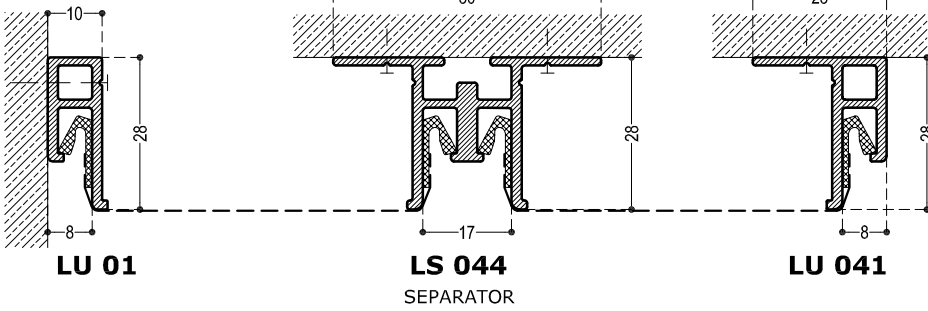

14_04_08_PROFILE_MONTAZOWE_DPS.DWG

PROFILE ALUMINIOWE STANDARD

PROFILE ALUMINIOWE SLIM

PROFILE SAMONOŚNE

LISTWA ŁAMIAĆA

PROFIL PVC LU 01 PVC

LEGENDA

- POWŁOKA DPS
- ZACZEP KLINOWY
ALU
- ZACZEP KLINOWY
ALU LIGHT
- LISTWA MASKUJĄCA
LM 07
- LISTWA MASKUJĄCA
SEPARACYJNA
LMS 07
- ZACZEP KLINOWY
CLASSIC
- ZACZEP KLINOWY
BEZSZCZELINOWY
- ŁĄCZNIK

PROFIL BEZSZCZELINOWY WALL-TO-WALL

PROFIL PVC CLASSIC