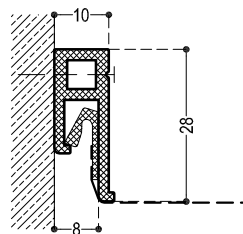

14_04_08_PROFILE_MONTAZOWE_DPS.DWG

PROFILE ALUMINIOWE STANDARD

PROFILE ALUMINIOWE SLIM

PROFILE SAMONOŚNE

LISTWA ŁAMIAĆA

PROFIL PVC LU 01 PVC

LEGENDA

- POWŁOKA DPS
- ZACZEP KLINOWY
ALU
- ZACZEP KLINOWY
ALU LIGHT
- LISTWA MASKUJĄCA
LM 07
- LISTWA MASKUJĄCA
SEPARACYJNA
LMS 07
- ZACZEP KLINOWY
CLASSIC
- ZACZEP KLINOWY
BEZSZCZELINOWY
- ŁĄCZNIK

PROFIL BEZSZCZELINOWY WALL-TO-WALL

PROFIL PVC CLASSIC