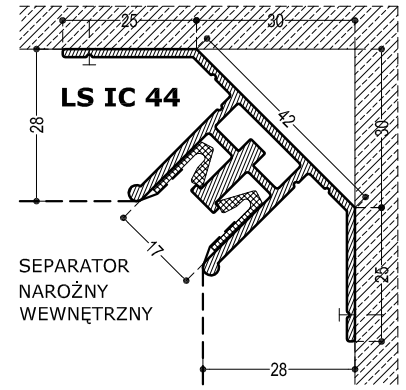

14_04_08_PROFILE_MONTAZOWE_DPS.DWG

PROFILE ALUMINIOWE STANDARD

PROFILE ALUMINIOWE SLIM

PROFILE SAMONOŚNE

LISTWA ŁAMIAĆA

PROFIL PVC LU 01 PVC

LEGENDA

- POWŁOKA DPS
- ZACZEP KLINOWY
ALU
- ZACZEP KLINOWY
ALU LIGHT
- LISTWA MASKUJĄCA
LM 07
- LISTWA MASKUJĄCA
SEPARACYJNA
LMS 07
- ZACZEP KLINOWY
CLASSIC
- ZACZEP KLINOWY
BEZSZCZELINOWY
- ŁĄCZNIK

PROFIL BEZSZCZELINOWY WALL-TO-WALL

PROFIL PVC CLASSIC