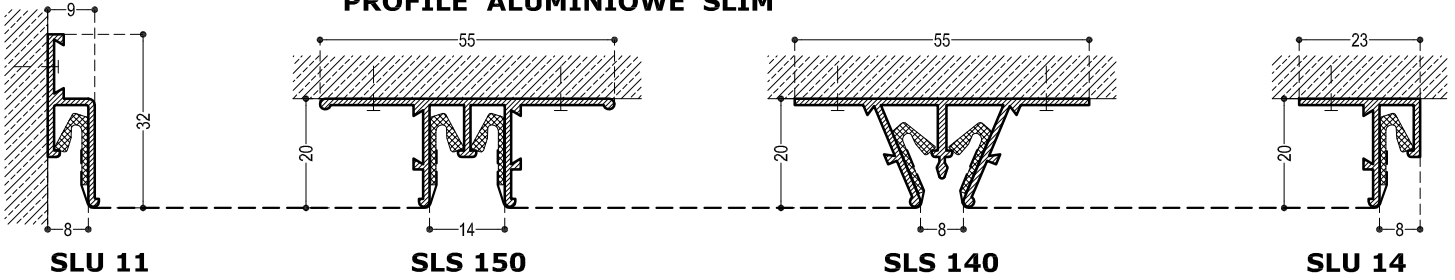

14_04_08_PROFILE_MONTAZOWE_DPS.DWG

PROFILE ALUMINIOWE STANDARD

PROFILE ALUMINIOWE SLIM

PROFILE SAMONOŚNE

LISTWA ŁAMIAĆA

PROFIL PVC LU 01 PVC

LEGENDA

- POWŁOKA DPS
- ZACZEP KLINOWY
ALU
- ZACZEP KLINOWY
ALU LIGHT
- LISTWA MASKUJĄCA
LM 07
- LISTWA MASKUJĄCA
SEPARACYJNA
LMS 07
- ZACZEP KLINOWY
CLASSIC
- ZACZEP KLINOWY
BEZSZCZELINOWY
- ŁĄCZNIK

PROFIL BEZSZCZELINOWY WALL-TO-WALL

PROFIL PVC CLASSIC