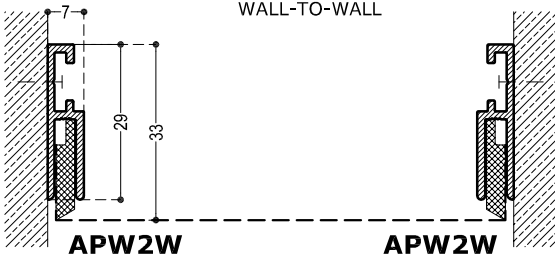

14_04_08_PROFILE_MONTAZOWE_DPS.DWG

PROFILE ALUMINIOWE STANDARD

PROFILE ALUMINIOWE SLIM

PROFILE SAMONOŚNE

LISTWA ŁAMIAĆA

PROFIL PVC LU 01 PVC

LEGENDA

- POWŁOKA DPS
- ZACZEP KLINOWY
ALU
- ZACZEP KLINOWY
ALU LIGHT
- LISTWA MASKUJĄCA
LM 07
- LISTWA MASKUJĄCA
SEPARACYJNA
LMS 07
- ZACZEP KLINOWY
CLASSIC
- ZACZEP KLINOWY
BEZSZCZELINOWY
- ŁĄCZNIK

PROFIL BEZSZCZELINOWY WALL-TO-WALL

PROFIL PVC CLASSIC