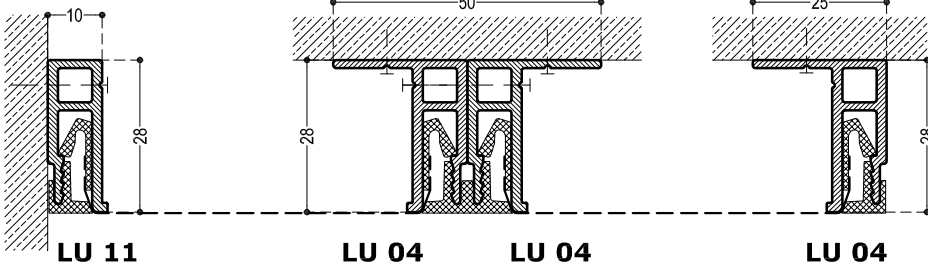

14_04_08_PROFILE_MONTAZOWE_DPS.DWG

PROFILE ALUMINIOWE STANDARD

PROFILE ALUMINIOWE SLIM

PROFILE SAMONOŚNE

LISTWA ŁAMIAĆA

PROFIL PVC LU 01 PVC

LEGENDA

- POWŁOKA DPS
- ZACZEP KLINOWY
ALU
- ZACZEP KLINOWY
ALU LIGHT
- LISTWA MASKUJĄCA
LM 07
- LISTWA MASKUJĄCA
SEPARACYJNA
LMS 07
- ZACZEP KLINOWY
CLASSIC
- ZACZEP KLINOWY
BEZSZCZELINOWY
- ŁĄCZNIK

PROFIL BEZSZCZELINOWY WALL-TO-WALL

PROFIL PVC CLASSIC