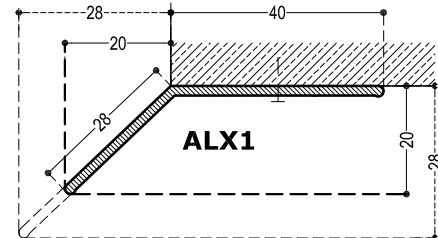

14_04_08_PROFILE_MONTAZOWE_DPS.DWG

PROFILE ALUMINIOWE STANDARD

PROFILE ALUMINIOWE SLIM

PROFILE SAMONOŚNE

LISTWA ŁAMIAĆA

PROFIL PVC LU 01 PVC

LEGENDA

- POWŁOKA DPS
- ZACZEP KLINOWY
ALU
- ZACZEP KLINOWY
ALU LIGHT
- LISTWA MASKUJĄCA
LM 07
- LISTWA MASKUJĄCA
SEPARACYJNA
LMS 07
- ZACZEP KLINOWY
CLASSIC
- ZACZEP KLINOWY
BEZSZCZELINOWY
- ŁĄCZNIK

PROFIL BEZSZCZELINOWY WALL-TO-WALL

PROFIL PVC CLASSIC